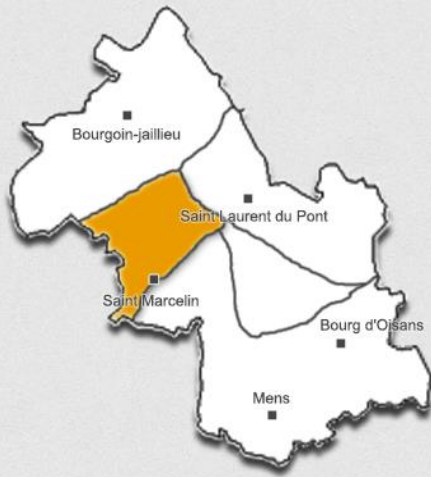

GESTION DE LA TOURNEE DES EXPERTISES PAR CODES POSTAUX

Code Postal	Ville	Lundi	Mardi	Mercredi	Jeudi	Vendredi
38000	GRENOBLE	X	X	X	X	
38112	MEAUDRE	X		X		
38119	PIERRE CHATEL	X		X		
38120	ST EGREVE	X	X	X	X	
38130	ECHIROLLES	X	X	X	X	
38140	BEAUCROISSANT / RIVES	X		X		
38142	LE FRENEY OISANS	X		X		
38160	ST MARCELLIN	X		X		
38170	SEYSSINET PARISSET	X	X	X	X	
38180	SEYSSINS	X	X	X	X	
38190	BRIGNOUD/FROGES		X		X	
38210	ST QUENTIN/ISERE	X		X		
38210	TULLINS	X		X		
38220	VIZILLE	X		X		
38240	MEYLAN	X		X		
38250	VILLARD DE LANS	X		X		
38260	LA COTE ST ANDRE	X		X		
38270	BEAUREPAIRE	X		X		
38300	BOURGOIN JAILLIEU	X		X		
38320	EYBENS		X		X	
38320	BRIE ET ANGONNES	X		X		
38330	ST IMIER		X		X	
38340	VOREPPE	X	X	X	X	
38350	LA MURE	X		X		
38360	SASSENAGE	X	X	X	X	
38380	ST LAURENT DU PONT		X		X	
38400	ST MARTIN D'HERES		X		X	
38410	URIAGE LES BAINS		X		X	
38420	LE VERSOUD		X		X	
38430	MOIRANS		X		X	
38450	VIF	X		X		
38460	CREMIEU	X		X		
38470	ALBENC	X		X		
38490	LES ABRETS	X		X		
38500	VOIRON		X		X	
38510	MORESTEL	X		X		
38520	LE BOURG D'OISANS	X		X		
38530	PONTCHARRA		X		X	
38560	JARRIE	X		X		
38570	TENCIN / GONCELIN		X		X	
38580	ALLEVARD		X		X	
38590	ST ETIENNE DE ST GEOIRS	X		X		
38600	FONTAINE	X	X	X	X	
38610	GIERES		X		X	
38620	ST GEOIRE EN VALDAINE		X		X	
38640	CLAIX	X	X	X	X	
38650	MONESTIER CLERMONT	X		X		

Isère – La vallée de l'Isère

Nos jours de passage par code postaux (Lundi et Mercredi)

38140	Rives
38160	Saint Marcellin
38260	La côte st-andré
38270	Beaufort
38470	Vinay – L'Albenc
38590	St-Etienne St Geoirs
38940	Roybon
38980	Viriville